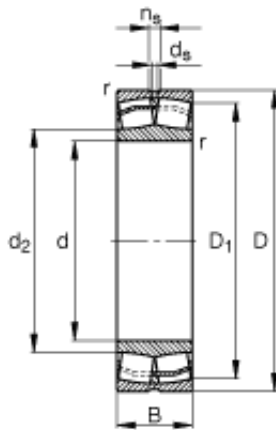

BEARING BOWER CORP.

160 mm x 270 mm x 86 mm FAG 23132-E1-TVPB Spherical Roller Bearings

Bearing No. 23132-E1-TVPB

Size	160x270x86 mm
Bore Diameter	160 mm
Outer Diameter	270 mm
Width	86 mm
d	160 mm
D	270 mm
B	86 mm
D ₁	238,3 mm
D _{a max}	258 mm
d ₂	183,2 mm
d _{a min}	172 mm
d _s	8 mm
n _s	15 mm
r _{a max}	2,1 mm
r _{min}	2,1 mm
m	19,1 kg / Weight
C _r	1160000 N / Dynamic load rating (radial)
e	0,29
Y ₁	2,32
Y ₂	3,45
C _{0r}	1550000 N / Static load rating (radial)
Y ₀	2,26

23132-E1-TVPB Bearing 2D drawings and 3D CAD models

BEARING BOWER CORP.

n_G	2490 1/min / Limiting speed
n_B	1590 1/min
C_{ur}	163000 N / Fatigue limit load, radial